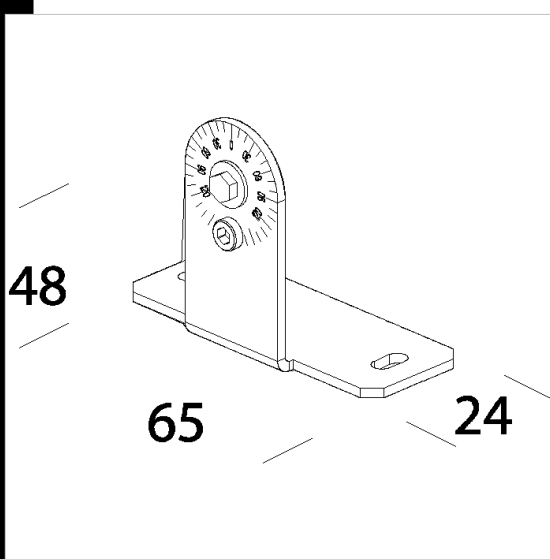

Descargar

DXF 2D
- 27071.dxf

Código	Kg	WTot	Color
22027071-00	0.04	0 W	INOX

Productos

- Maxi Liset IP54 LED

- Maxi Liset IP40 LED

- Maxi Liset IP54

- Maxi Liset IP40 - Full light

El flujo luminoso mostrado indica el flujo de salida de la luminaria con una tolerancia de \pm el 10% respecto al valor indicado. Los W tot son la potencia total absorbida por el sistema y no superan el 10% del valor indicado.