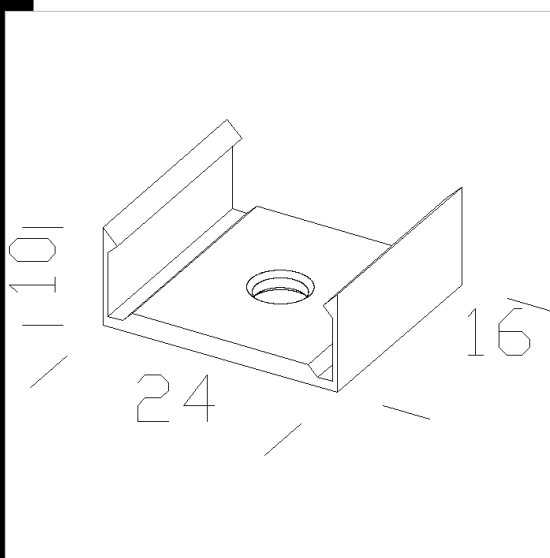

Soporte - Microliset

policarbonato transparente

Descargar

DXF 2D
- 25972.dxf

Código	Kg	WTot
22025972-00	0.00	0 W

Productos

- Micro Liset - 4000K - CRI 80

- Micro Liset - IP65