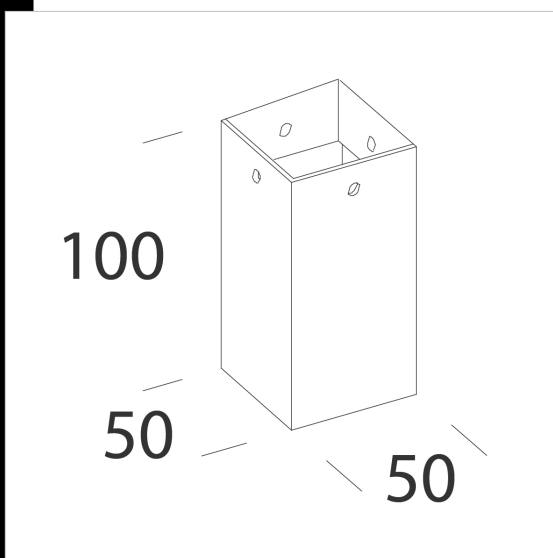

Descargar
DXF 2D
- giuntoang.dxf

Unión angular - Liset midpower

Para la unión en forma de "L".

Código	Kg	WTot	Color
22025814-00	0,20	0 W	BIANCO
22025874-00	0,25	0 W	ARGENTO

Productos

- Liset MidPower - suspensión

- Liset MidPower darklight -

- Liset MidPower darklight -

El flujo luminoso mostrado indica el flujo de salida de la luminaria con una tolerancia de \pm el 10% respecto al valor indicado. Los W tot son la potencia total absorbida por el sistema y no superan el 10% del valor indicado.