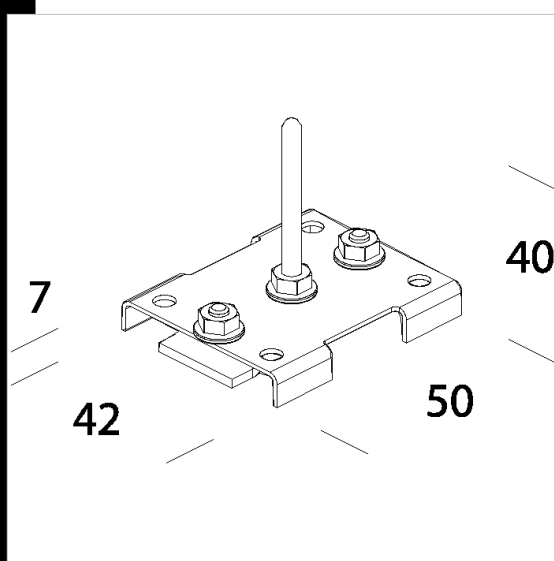

Descargar

DXF 2D
- 25672.dxf

Código	Kg	WTot	Color
22025672-00	0.06	0 W	ACERO

Productos

- Maxi Liset IP54 LED

- Maxi Liset IP40 LED

- Maxi Liset IP54

- Maxi Liset IP40 - Full light

El flujo luminoso mostrado indica el flujo de salida de la luminaria con una tolerancia de \pm el 10% respecto al valor indicado. Los W tot son la potencia total absorbida por el sistema y no superan el 10% del valor indicado.