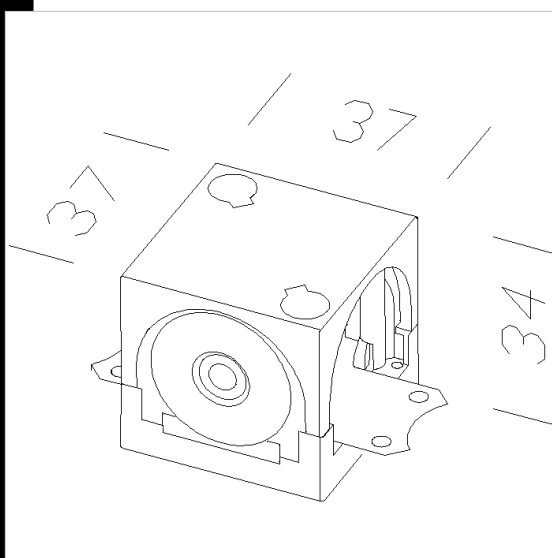

Download

DXF 2D
- cubolin.dxf

Cubo de unión lineal

Para utilizar con el alimentador y con el cable acc. 25810.

Code	Kg	WTot	Colour
22025231-00	0,04	0 W	NEGRO
22025210-00	0,10	0 W	GRIS
22025202-00	0,04	0 W	BLANCO