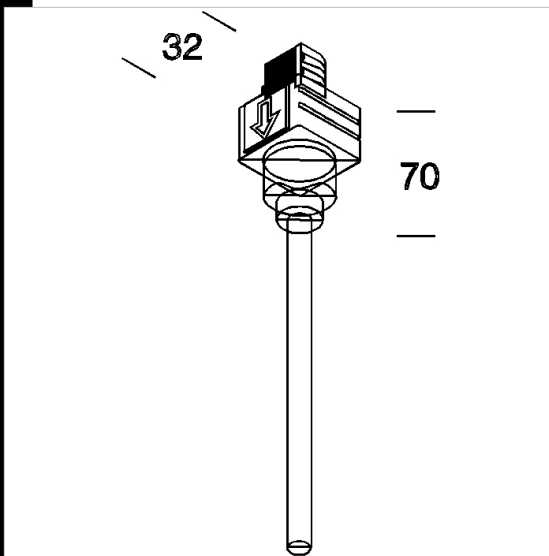

## Adaptador

Mximo 6A. De nilnf.v. autoextinguible.

Código	Kg	WTot	Color
22020127-00	0.04	0 W	NEGRO
22024127-00	0.04	0 W	BLANCO

### Productos

- Omnitrack empotrable

El flujo luminoso mostrado indica el flujo de salida de la luminaria con una tolerancia de  $\pm$  el 10% respecto al valor indicado. Los W tot son la potencia total absorbida por el sistema y no superan el 10% del valor indicado.