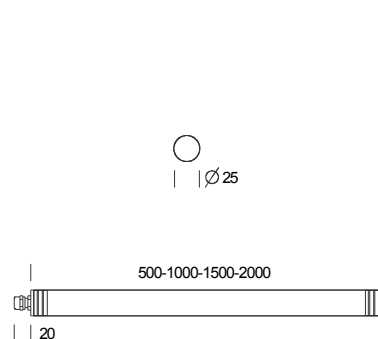

## Micro Liset RGB - Cylindric

Código	Cableado	Color	Dimensiones	Lámparas
22018977-00	CLD S+L	oxidado nat.	500x0x0 Ø25	LED 6x0.25W RGB
22018978-00	CLD S+L	oxidado nat.	1000x0x0 Ø25	LED 12x0.25W RGB
22018979-00	CLD S+L	oxidado nat.	1500x0x0 Ø25	LED 18x0.25W RGB-RGB
22018980-00	CLD S+L	oxidado nat.	2000x0x0 Ø25	LED 24x0.25W RGB-RGB
22018981-00	CLD S+L	oxidado nat.	500x0x0 Ø25	LED 20x0.25W RGB
22018982-00	CLD S+L	oxidado nat.	1000x0x0 Ø25	LED 40x0.25W RGB
22018983-00	CLD S+L	oxidado nat.	1500x0x0 Ø25	LED 60x0.25W RGB
22018984-00	CLD S+L	oxidado nat.	2000x0x0 Ø25	LED 80x0.25W RGB