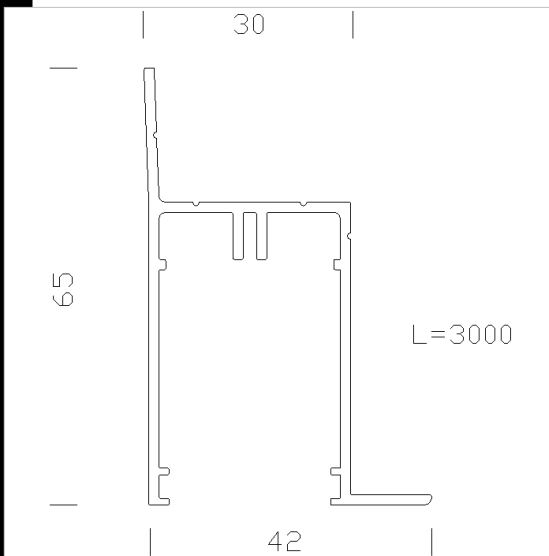

Profile for Microliset

Perfil de aluminio, ideal para aplicaciones sobre pladur, paredes móviles, mamparas, etc. Ha de utilizarse solamente con el Micro Liset.

Código	Cableado	Kg	WTot	Color
22018670-00	S	1.30	0 W	OXIDADO

- Micro Liset HO - MEAT

- Micro Liset HO - BREAD

- Micro Liset HO - CHEESE

- Micro Liset HO - FRUIT

- Micro Liset HO - FISH

- Micro Liset HO - 6500K - CRI 80

El flujo luminoso mostrado indica el flujo de salida de la luminaria con una tolerancia de \pm el 10% respecto al valor indicado. Los W tot son la potencia total absorbida por el sistema y no superan el 10% del valor indicado.