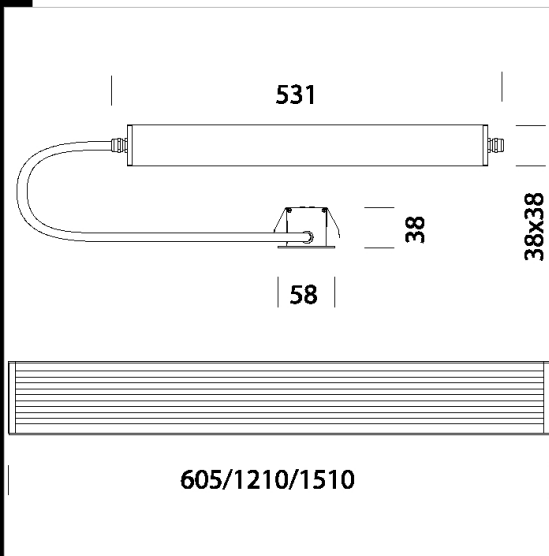

Minilinea FL

Producto arquitectónico de señalización, para empotrar en paredes de pladur. Cuerpo: de aluminio extrudido con barniz de poliéster y clips correspondientes para el pladur de color blanco.

Descargar

DXF 2D
- 17511.dxf
Montaggi
- minilinea inc parete.pdf

Código	Cableado	Kg	Lumen-K-CRI	WTot	Fijación base	Color
22017517-00	CELL	1.75	FL 1x35-4300lm-4000K-Ra 1b	38 W	G5	BLANCO
22017513-00	CELL	1.40	FL 1x28-2650lm-4000K-Ra 1b	32 W	G5	BLANCO
22017511-00	CELL	1.15	FL 1x14-1250lm-4000K-Ra 1b	16 W	G5	BLANCO

El flujo luminoso mostrado indica el flujo de salida de la luminaria con una tolerancia de \pm el 10% respecto al valor indicado. Los W tot son la potencia total absorbida por el sistema y no superan el 10% del valor indicado.