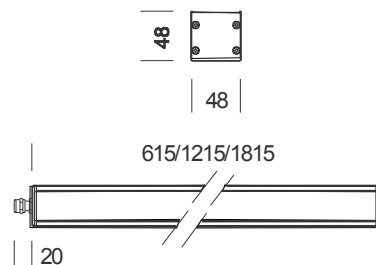

Liset IP sessantacinque RGB Strip

Código	Cableado	Color	Dimensiones	W Tot	Lámparas
22017177-00	CLD S+L	aluminio	615x48x48	9	LED 36x0.25W RGB-RGB
22017178-00	CLD S+L	aluminio	1215x48x48	18	LED 72x0.25W RGB-RGB
22017179-00	CLD S+L	aluminio	1815x48x48	27	LED 108x0.25 RGB-R195 G389 B 76

CUERPO: realizado en aluminio extrudido oxidado.

CABEZALES: realizado en aluminio inyectado fundido a presión con barnizado en poliéster para exterior.

DIFUSOR: de policarbonato transparente de 3mm de espesor.

Con 6 led modulo de 100 mm cada uno

Comprar a parte el alimentador Cód. 92052 / 92054.

Conexión en serie máx. 3.6m del Liset ipsessantacinque