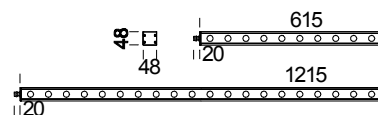

Liset IP sessantacinque RGB - 35mm lens

Código	Cableado	Color	Dimensiones	W Tot	Lámparas
22017173-00	CLD S+L	oxidado nat.	610x45x45	20	LED 6x3.2W RGB
22017175-00	CLD S+L	oxidado nat.	1210x45x45	40	LED 12x3.2W RGB

Con LED Q4 de color "rgb" 10°.

Conexión en serie máx. 3.6m del Liset ipsessantacinque