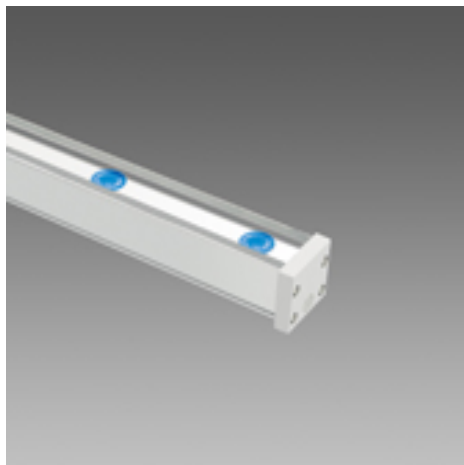

Liset IP sessantacinque RGB - 35mm lens

Código	Cableado	Color	Dimensiones	W Tot	Lámparas
22017173-00	CLD S+L	oxidado nat.	610x45x45	20	LED 6x3.2W RGB
22017175-00	CLD S+L	oxidado nat.	1210x45x45	40	LED 12x3.2W RGB

CUERPO: realizado en aluminio extrudido oxidado.

CABEZALES: realizado en aluminio inyectado fundido a presión con barnizado en poliéster para exterior.

DIFUSOR: de policarbonato transparente de 3mm de espesor.

Con LED Q4 de color "rgb" 10°.

Conexión en serie máx. 3.6m del Liset ipsessantacinque