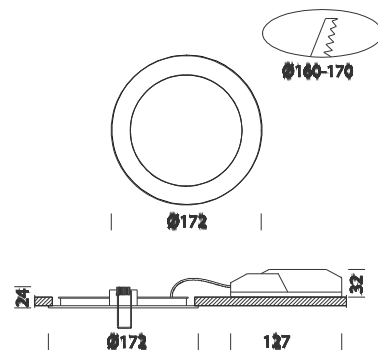

Slim Lex 1 LED

Código	Cableado	Kg	Color	Dimensiones	W Tot	Lámparas
220169010-00	CLD CELL	0.40	blanco	0x0x24 Ø172	12	LED white 12W-900lm-4000K-CRI 80

Cuerpo: de aluminio fundido a presión.

Normativa: Fabricados en conformidad a las normas EN 60598-1-CEI 34.21, tienen el grado de protección según las normas EN 60529.