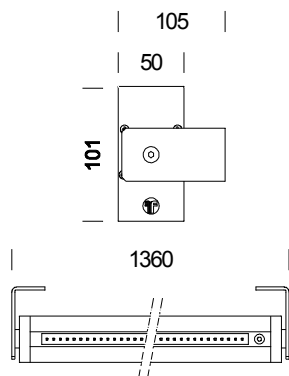

## Liset de la pared LED

Código	Cableado	Color	Dimensiones	Lámparas
22016776-00	CLD CELL	aluminio	1380x105x101	FL 1x54 + LED blue-G5

Cuerpo: de aluminio extrudido oxidado.

Difusor: bajo pedido, de policarbonato transparente o satinado de 0.75mm de espesor.

Estructura completa de fijaciones para la aplicación a la pared.