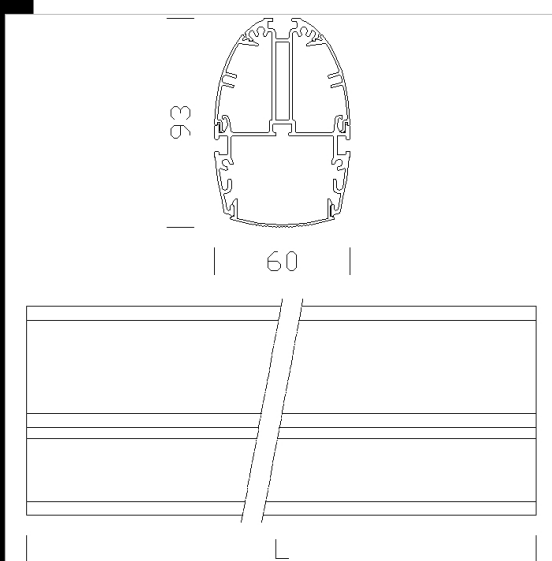

Descargar

DXF 2D
- 15974.dxf

Código	Cableado	Kg	Vatios	Fijación base	Lámparas	Color
22015974-00	S	2,00				ALUMINIO

Accesorios

- Suspensión simple

- Fijación en suspensión simple

- Giunto sferico Omnitrack

- Giunto angolare Omnitrack

- Giunto lineare "S" Omnitrack

- Raccordo

- Unión lineal

- Tapa struttura Omnitrack