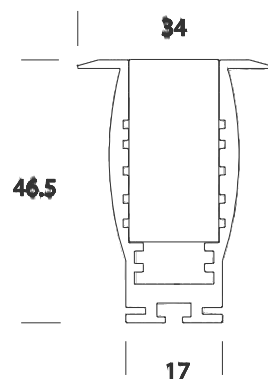

Linea LED - carriageable

Código	Cableado	Color	Dimensiones	Lámparas
22014074-00	CLD S+L	aluminio	500x34x47	LED 25x0.12W white-4000K
22014075-00	CLD S+L	aluminio	1000x34x47	LED 50x0.12W white-4000K
22014076-00	CLD S+L	aluminio	1500x34x47	LED 75x0.12W white-4000K
22014077-00	CLD S+L	aluminio	2000x34x47	LED 100x0.12W white-4000K

Cuerpo (contracaja): de extrudido de aluminio con borde para la instalación en el suelo, en pared y en el techo.
 LED: de señalización, de policarbonato y material acrílico con tratamiento UV, paso 20mm.