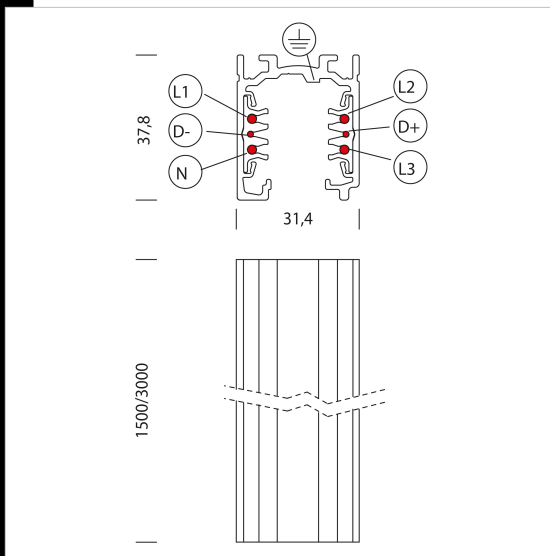

## Omnitrack PLUS - DIMM - 6 conductores

Omnitrack PLUS de 6 conductores: el sistema de carril Omnitrack PLUS es un sistema mixto trifásico con dos conductores adicionales para la gestión una señal cualquiera (por ejemplo, DALI, DMX, etc.).

Código	Cableado	Kg	WTot	Color
22013310-00	S	1,63	0 W	BLANCO
22013313-00	S	2,90	0 W	BLANCO

### Accesorios

El flujo luminoso mostrado indica el flujo de salida de la luminaria con una tolerancia de  $\pm$  el 10% respecto al valor indicado. Los W tot son la potencia total absorbida por el sistema y no superan el 10% del valor indicado.