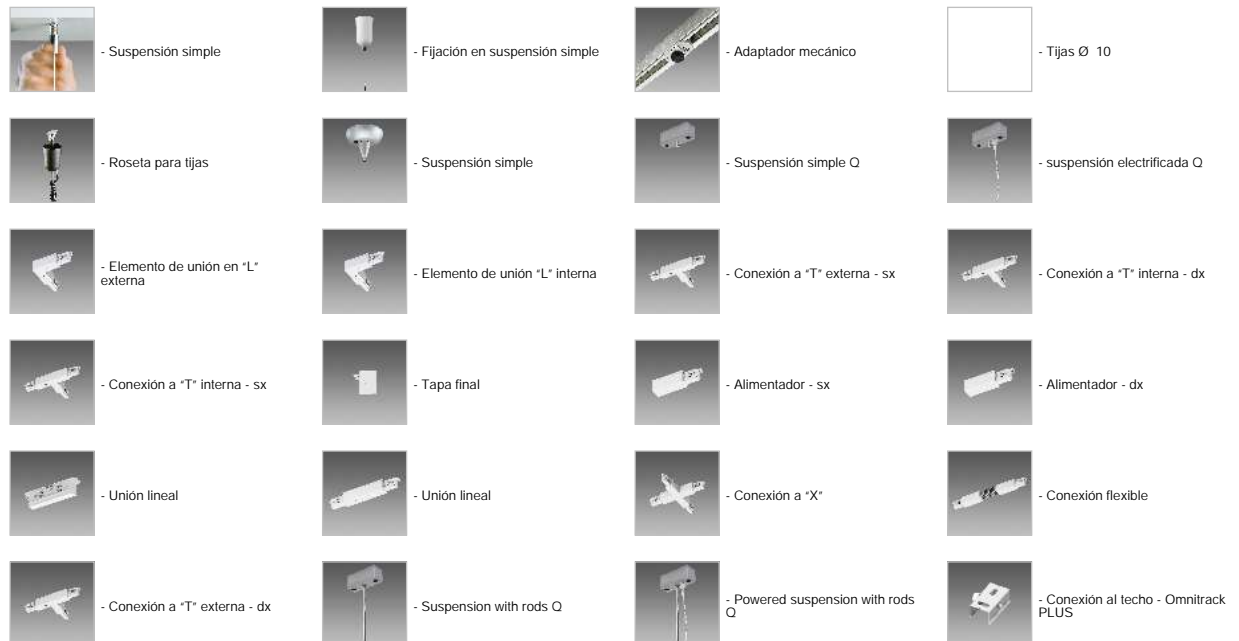

## Omnitrack PLUS - DIMM - 6 conductores

Omnitrack PLUS de 6 conductores: el sistema de carril Omnitrack PLUS es un sistema mixto trifásico con dos conductores adicionales para la gestión una señal cualquiera (por ejemplo, DALI, DMX, etc.).

Código	Cableado	Kg	WTot	Color
22013310-00	S	1,63	0 W	BLANCO
22013313-00	S	2,90	0 W	BLANCO

### Accesorios

El flujo luminoso mostrado indica el flujo de salida de la luminaria con una tolerancia de  $\pm$  el 10% respecto al valor indicado. Los W tot son la potencia total absorbida por el sistema y no superan el 10% del valor indicado.