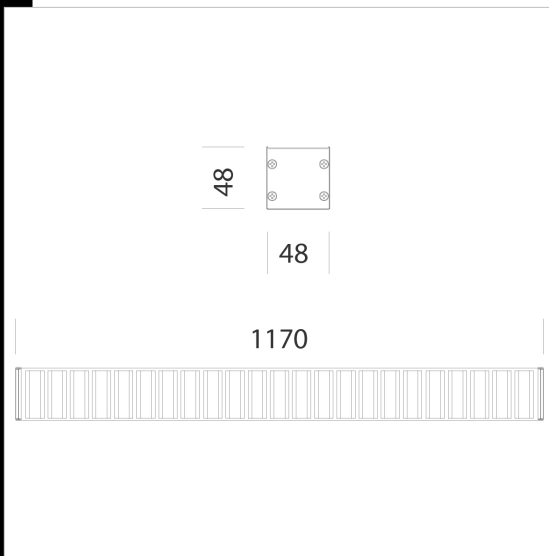

Minilinea A - Dark - UGR<19

Lámpara para empotrar o para colgar lineal para la iluminación directa. Se presenta completamente neutra, pero al mismo tiempo reproduce un efecto elegante en el espacio. Encuentra aplicaciones en las oficinas y es apropiada también para las superficies individuales de trabajo o casas particulares.

Cuerpo: de aluminio extrudido.

Difusor: multicelular de doble parábola, de aluminio especular 99,85 antirreflejos y antibrillos de muy baja luminancia con tratamiento de PVD.

Normativa: fabricado conforme a las normativas vigentes EN60598-1 CEI 34-21, grado de protección según la normativa EN 60529.

Factor de potencia: >0,95

Mantenimiento del flujo luminoso al 80% 50000h L80B20

Clase de seguridad fotobiológica Grupo exento EN62471

Code	Gear	Kg	Lumen Output-K-CRI	WTot	Colour
22010774-00	CLD CELL	2,15	LED COB-2711lm-4000K-CRI 80	27 W	OXIDADO