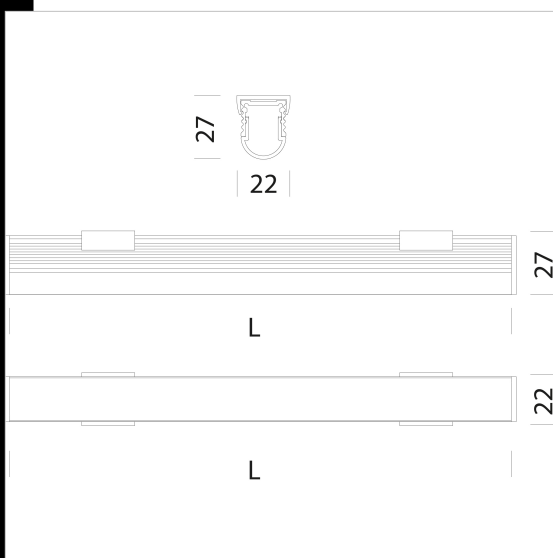

Perfil 7 - techos - Strip LED

La gama de perfiles prevé secciones diferentes en los que alojar las tiras de LED para satisfacer las múltiples peticiones de aplicación en el ámbito de la iluminación. La disipación del calor que garantizan los perfiles de aluminio LED proporciona la máxima eficiencia luminosa y duración a lo largo del tiempo de la tira. Los perfiles resultan pues ideales para instalar las tiras en los techos registrables, en los suelos, en los muebles, en los escaparates y en las escaleras. El perfil es capaz de acoger todas las Strip LED con adhesivo CRI 80-CRI 90 (IP20/IP65) presentes en el catálogo a la pág. siguiente. Perfil con clip de fijación (un clip cada 500 mm), terminales y pantalla de policarbonato opalescente.

Code	Kg	WTot	Colour
22010578-00	0,65	0 W	OXIDADO

Download

DXF 2D
- profilo7.dxf

The reported luminous flux is the flux emitted by the light source with a tolerance of $\pm 10\%$ compared to the indicated value. The W tot column indicates the total wattage absorbed by the system without exceeding 10% of the indicated