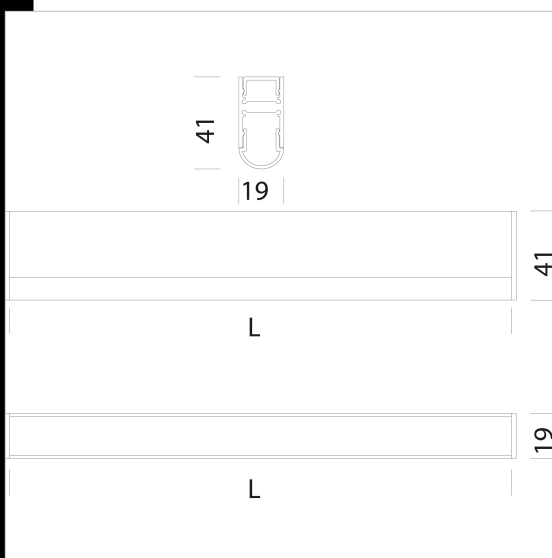

Perfil 5 - techos/suspensión - Strip LED

La gama de perfiles prevé secciones diferentes en los que alojar las tiras de LED para satisfacer las múltiples peticiones de aplicación en el ámbito de la iluminación. La disipación del calor que garantizan los perfiles de aluminio LED proporciona la máxima eficiencia luminosa y duración a lo largo del tiempo de la tira. Los perfiles resultan pues ideales para instalar las tiras en los techos registrables, en los suelos, en los muebles, en los escaparates y en las escaleras. El perfil es capaz de acoger todas las Strip LED con adhesivo CRI 80-CRI 90 (IP20/IP65) presentes en el catálogo a la pág. siguiente. Perfil con clip de fijación (un clip cada 500 mm), terminales y pantalla de policarbonato opalescente.

Código	Kg	WTot	Color
22010575-00	1.56	0 W	OXIDADO

Descargar

DXF 2D
- perfil05.dxf

El flujo luminoso mostrado indica el flujo de salida de la luminaria con una tolerancia de \pm el 10% respecto al valor indicado. Los W tot son la potencia total absorbida por el sistema y no superan el 10% del valor indicado.