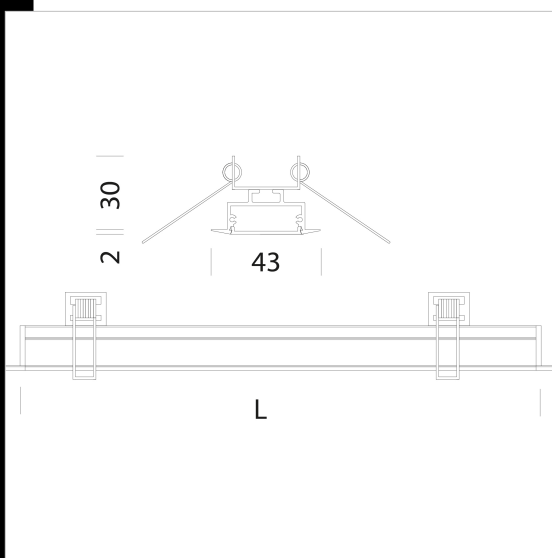

## Perfil 1 - empotrable - Strip LED

La gama de perfiles prevé secciones diferentes en los que alojar las tiras de LED para satisfacer las múltiples peticiones de aplicación en el ámbito de la iluminación. La disipación del calor que garantizan los perfiles de aluminio LED proporciona la máxima eficiencia luminosa y duración a lo largo del tiempo de la tira. Los perfiles resultan pues ideales para instalar las tiras en los techos registrables, en los suelos, en los muebles, en los escaparates y en las escaleras. El perfil es capaz de acoger todas las Strip LED con adhesivo CRI 80-CRI 90 (IP20/IP65) presentes en el catálogo a la pág. siguiente. Perfil con clip de fijación (un clip cada 500 mm), terminales y pantalla de policarbonato opalescente.

Code	Kg	WTot	Colour
22010570-00	1,07	0 W	OSSIDATO

### Download

DXF 2D  
- profilo1.dxf

The reported luminous flux is the flux emitted by the light source with a tolerance of  $\pm 10\%$  compared to the indicated value. The W tot column indicates the total wattage absorbed by the system without exceeding 10% of the indicated