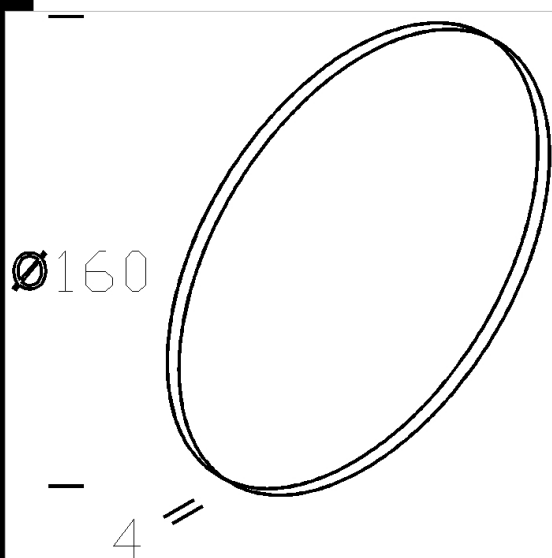

## Vidrio tratado con arena Compendio

Cristal satinado deacabado.

Código	Kg	WTot
22005489-00	0.10	0 W

### Productos

- Compendio

- Compendio carril

- Compendio 1

El flujo luminoso mostrado indica el flujo de salida de la luminaria con una tolerancia de  $\pm$  el 10% respecto al valor indicado. Los W tot son la potencia total absorbida por el sistema y no superan el 10% del valor indicado.