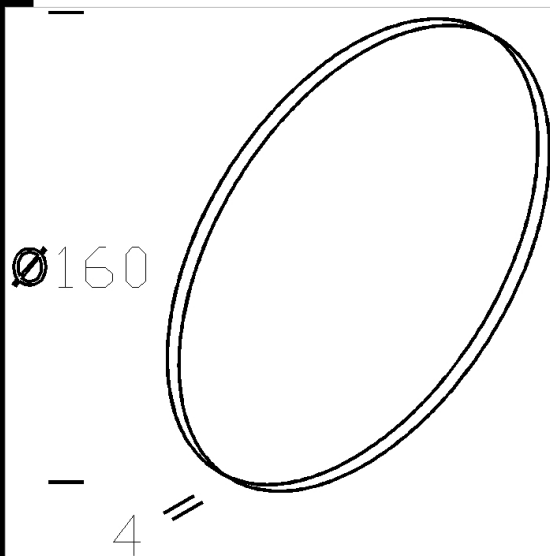

## Vidrio filtro UV 160 mm

Aconsejado paramercancas delicadas y sensibles a los rayos ultravioletas.

Código	Kg	WTot
22005335-00	1.00	0 W

### Productos

- Mac 2 T

Descargar  
DXF 2D  
- v\_005334.dxf

El flujo luminoso mostrado indica el flujo de salida de la luminaria con una tolerancia de  $\pm$  el 10% respecto al valor indicado. Los W tot son la potencia total absorbida por el sistema y no superan el 10% del valor indicado.