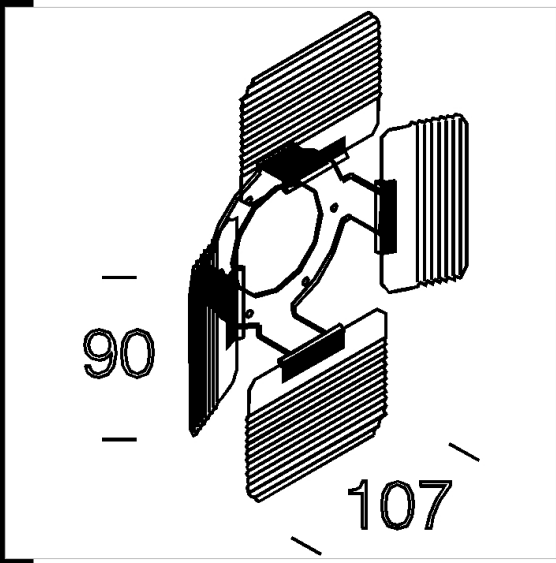

3° IP
IK

Descargar
DXF 2D
-v_005218.dxf

Deflector anti-deslumbramiento y intensificador

De acero. Permite dirigir el haz luminoso.

Código	Kg	WTot	Color
22005218-00	0.00	0 W	BLANCO
22005228-00	0.40	0 W	NEGRO

Productos

- Matrix A2 MASTERLED

- Mini Leo 5 - Base

- Mini Leo 5 - Adaptador

El flujo luminoso mostrado indica el flujo de salida de la luminaria con una tolerancia de \pm el 10% respecto al valor indicado. Los W tot son la potencia total absorbida por el sistema y no superan el 10% del valor indicado.