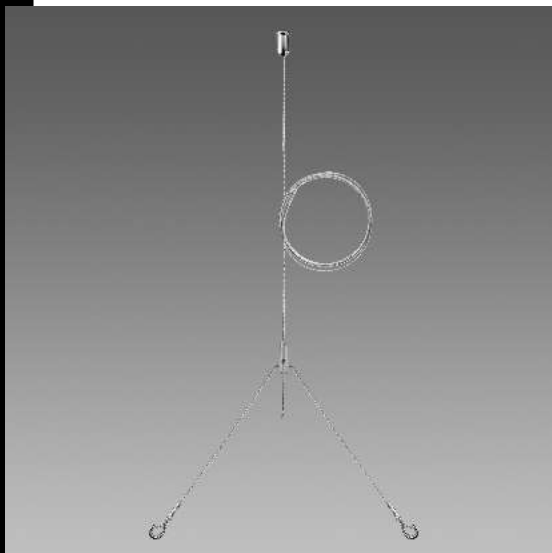

### "Y" Suspension with cable

Adjustable suspension with 2 cables in steel. The cable comes out of the side of the terminal. Kit with Ø 1.5 mm steel cable. 2 m standard L. Load: max 15 kg. 2 per pack.

CÃ³digo	Kg	WTot	Color
22003411-00	0.17	0 W	ACCIAIO

- PanelTech UGR<19 - R3

- Eco Pannelo luminoso - para techo

- PanelTech High Performance - UGR<19 - A2 - CAM

- PanelTech High Performance - UGR<19 - R2 - CAM

- PanelTech High Performance - UGR<19 - R2

El flujo luminoso mostrado indica el flujo de salida de la luminaria con una tolerancia de  $\pm$  el 10% respecto al valor indicado. Los W tot son la potencia total absorbida por el sistema y no superan el 10% del valor indicado.