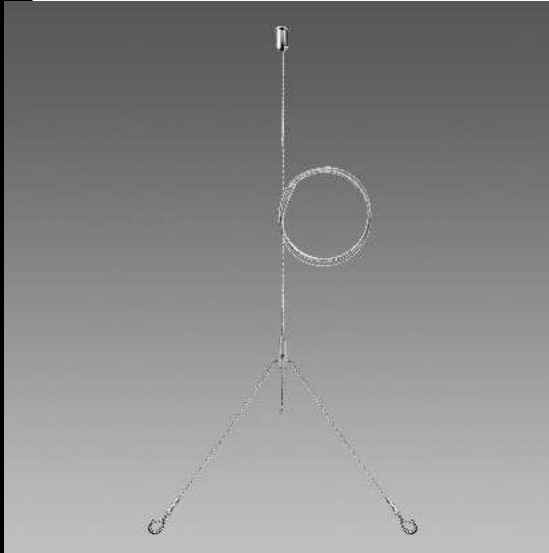

Descargar

Suspensión con cable en Y

Adjustable suspension with 2 cables in steel. The cable comes out of the side of the terminal. Kit with Ø 1.5 mm steel cable. 2 m standard L. Load: max 15 kg.
1 per pack.

Código	Kg	WTot	Color
22003410-00	0.09	0 W	ACERO

Productos

- Pannello

- Eco Pannello luminoso

- Pannello luminoso

- Eco Pannello luminoso - CAM

El flujo luminoso mostrado indica el flujo de salida de la luminaria con una tolerancia de \pm el 10% respecto al valor indicado. Los W tot son la potencia total absorbida por el sistema y no superan el 10% del valor indicado.