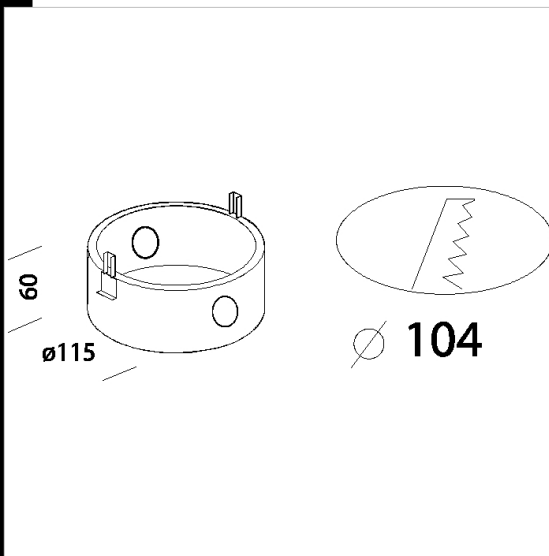

para empotrar - Cortesia 2

Descargar

DXF 2D  
- 2401.dxf

Código	Kg	WTot	Color
22002401-00	0.10	0 W	INOX

Productos

- Cortesia 2

El flujo luminoso mostrado indica el flujo de salida de la luminaria con una tolerancia de  $\pm$  el 10% respecto al valor indicado. Los W tot son la potencia total absorbida por el sistema y no superan el 10% del valor indicado.