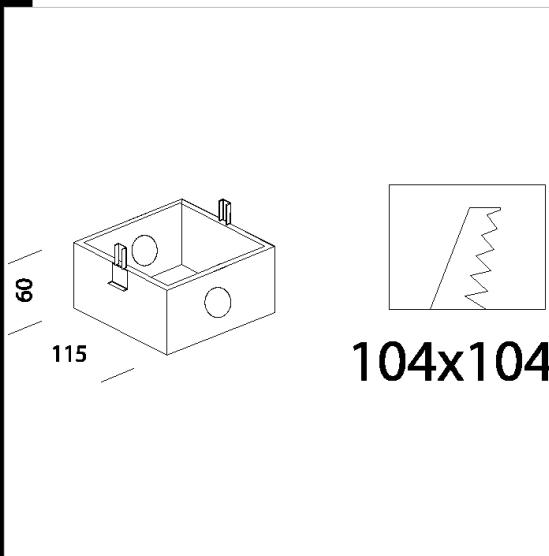

para empotrar - Cortesia 1

Código	Kg	WTot	Color
22002400-00	0.15	0 W	INOX

**Productos**

- Cortesia 1

El flujo luminoso mostrado indica el flujo de salida de la luminaria con una tolerancia de  $\pm$  el 10% respecto al valor indicado. Los W tot son la potencia total absorbida por el sistema y no superan el 10% del valor indicado.