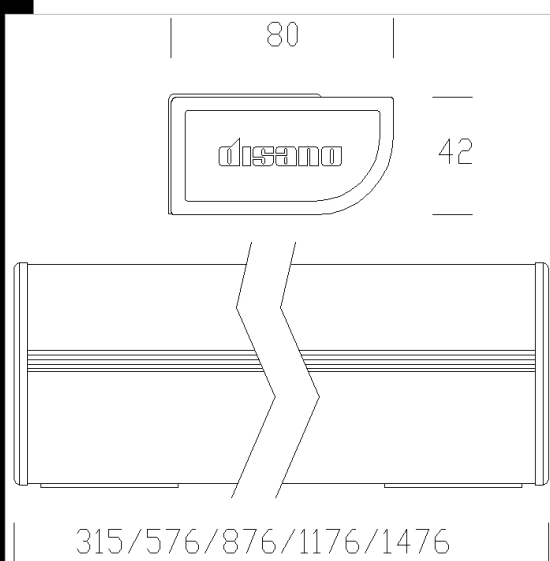

418 Rigo

Cuero: de aluminio extrudido con cabezal de ABS.
 Óptica: de aluminio especlar.
 Difusor: de policarbonato opalino, rayado internamente y liso externamente, antipolvo, estabilizado contra los rayos UV.
 Barnizado: con polvo poliéster, estabilizado contra los rayos UV.
 Cableado: alimentador 220-240-50-60Hz.
 Equipamiento: con fijaciones para la aplicación de pared o de techo.
 Bajo pedido, versión para tira continua con base clavija.
 Normativa: fabricado conforme a las normativas vigentes EN60598-1 CEI 34-21, grado de protección según la normativa EN 60529.

Code	Gear	Kg	Lumen-K-CRI	WTot	Base	Colour
214564-54	CELL	1,83	FL 1x35-3350lm-4000K-Ra 1b	38 W	G5	BLANCO
214561-92	CELL	0,86	FL 1x14-1250lm-4000K-Ra 1b	17 W	G5	BLANCO
214564-07	CELL-E	3,00	FL 1x35-3350lm-4000K-Ra 1b	38 W	G5	BLANCO
214563-54	CELL	1,58	FL 1x28-2650lm-4000K-Ra 1b	30 W	G5	BLANCO
214562-92	CELL	1,33		23 W		BLANCO
214561-00	CELL	0,90	FL 1x14-1250lm-4000K-Ra 1b	17 W	G5	BLANCO
214562-07	CELL-E	2,00		24 W		BLANCO
214562-54	CELL	1,33		23 W		BLANCO
214564-00	CELL	1,90	FL 1x35-3350lm-4000K-Ra 1b	38 W	G5	BLANCO
214563-00	CELL	1,54	FL 1x28-2650lm-4000K-Ra 1b	30 W	G5	BLANCO
214561-54	CELL	0,98	FL 1x14-1250lm-4000K-Ra 1b	17 W	G5	BLANCO
214563-07	CELL-E	2,20	FL 1x28-2650lm-4000K-Ra 1b	30 W	G5	BLANCO
214560-00	CELL	0,60	FL 1x8-450lm-4000K-Ra 1b	10 W	G5	BLANCO
214563-92	CELL	1,58	FL 1x28-2650lm-4000K-Ra 1b	30 W	G5	BLANCO
214562-00	CELL	1,30		23 W		BLANCO
214564-92	CELL	1,83	FL 1x35-3350lm-4000K-Ra 1b	38 W	G5	BLANCO

Download

DXF 2D
- 418.dxf

Montaggi
- 418_rigo.pdf

The reported luminous flux is the flux emitted by the light source with a tolerance of $\pm 10\%$ compared to the indicated value. The W tot column indicates the total wattage absorbed by the system without exceeding 10% of the indicated