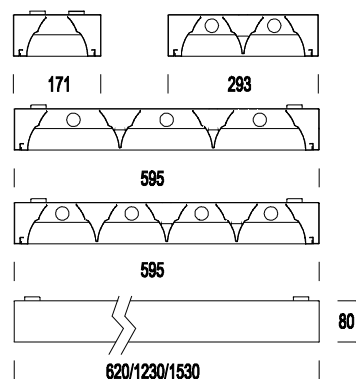

## 777 Comfort T8 - óptica satinada rayada

Código	Cableado	Kg	Color	Dimensiones	Lámparas
141201-08	CEL	3.40	blanco	1230x171x80	FL 1x36-G13-3350lm-4000K-Ra 1b
141202-08	CEL	4.10	blanco	1530x171x80	FL 1x58-G13-5200lm-4000K-Ra 1b
141203-08	CEL	2.80	blanco	620x293x80	FL 2x18-G13-1350lm-4000K-Ra 1b
141204-08	CEL	4.50	blanco	1230x293x80	FL 2x36-G13-3350lm-4000K-Ra 1b
141205-08	CEL	5.40	blanco	1530x293x80	FL 2x58-G13-5200lm-4000K-Ra 1b
141206-08	CEL	7.50	blanco	1230x595x80	FL 3x36-G13-3350lm-4000K-Ra 1b
141207-08	CEL	4.30	blanco	620x595x80	FL 4x18-G13-1350lm-4000K-Ra 1b
141208-08	CEL	7.70	blanco	1230x595x80	FL 4x36-G13-3350lm-4000K-Ra 1b
141201-09	CEL-E	4.00	blanco	1230x171x80	FL 1x36-G13-3350lm-4000K-Ra 1b
141202-09	CEL-E	4.70	blanco	1530x171x80	FL 1x58-G13-5200lm-4000K-Ra 1b
141204-09	CEL-E	5.10	blanco	1230x293x80	FL 2x36-G13-3350lm-4000K-Ra 1b
141205-09	CEL-E	6.00	blanco	1530x293x80	FL 2x58-G13-5200lm-4000K-Ra 1b
141206-09	CEL-E	8.10	blanco	1230x595x80	FL 3x36-G13-3350lm-4000K-Ra 1b
141207-09	CEL-E	4.90	blanco	620x595x80	FL 4x18-G13-1350lm-4000K-Ra 1b
171208-09	CEL-E	8.20	blanco	1230x595x80	FL 4x36-G13-3350lm-4000K-Ra 1b

Cuerpo: de chapa de acero.  
Óptica de aluminio satinada .

Barnizado: Con polvo de poliéster, estabilizado contra los rayos UV.

Portalámparas: de policarbonato blanco y contactos de bronce fosforoso. Casquillo G13.

Cableado: Alimentación 230V/50Hz. Cable rígido de 0.50 mm<sup>2</sup> de sección y funda de PVC-HT resistente a 90° según las normas CEI 20-20. Bornera 2P+T, con una sección máxima admitida de los conductores de 2.5 mm<sup>2</sup>.