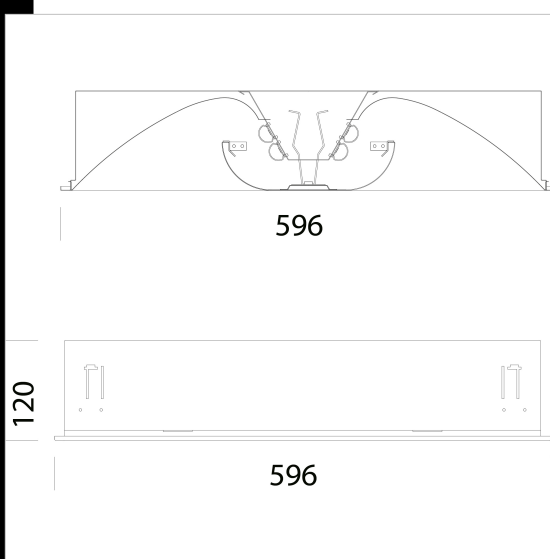

808 Gabbiano

Cuero: de chapa de acero. Reflector: de aluminio barnizado blanco. Difusor: de chapa microperforada. Entregados sin soportes. en caso de instalación no apoyado, utilizar los soportes acc. 900. Mantenimiento del flujo luminoso al 80% 50.000h (L80B20) Clasificación riesgo fotobiológico: Grupo exento.

Code	Gear	Kg	Lumen Output-K-CRI	WTot	Colour
153025-00	CLD	5,63	LED-2975lm-4000K-CRI>80	55 W	BLANCO

Accessori

- 900 soporte regulable

Download

DXF 2D  
- 808v.dxf

Montaggi  
- gabbiano 09-20.pdf

The reported luminous flux is the flux emitted by the light source with a tolerance of  $\pm 10\%$  compared to the indicated value. The W tot column indicates the total wattage absorbed by the system without exceeding 10% of the indicated