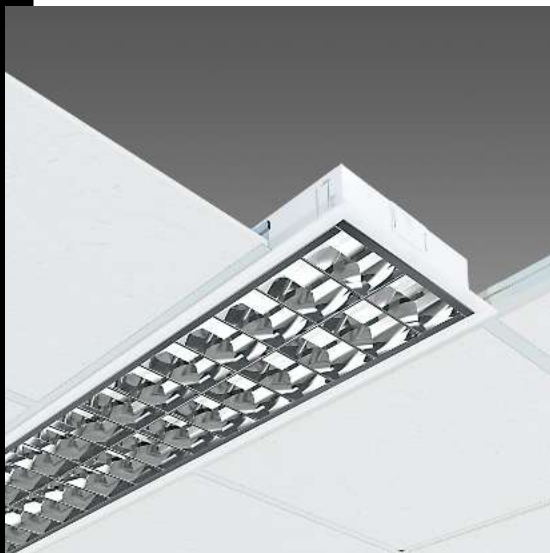

874 Comfort T8 - óptica especular 99.99

Cuerpo: de chapa de acero.
 Óptica: dark light multicelular, multicelular de doble parábola, de aluminio especular 99,99 antirreflejos y antibrillos de muy baja luminancia con tratamiento de PVD.
 Barnizado: de inmersión por anaforesis con esmalte acrílico blanco, estabilizado contra los rayos UV.
 Cableado: totalmente automatizado con pruebas eléctricas en el 100% de la producción. Alimentación 230V/50Hz (CNR). Cable rígido de 0.50 mm² de sección y funda de PVC-HT resistente a 90° según las normas CEI 20-20.
 Conector de conexión rápida +T con máxima sección de los conductores admitida 2.5 mm².
 Equipamiento: sistema óptico fijado a presión, permanece enganchada con cuerdas anticaída. Fusible de protección de 6,3A.
 Suministrados sin fijaciones para el montaje con apoyo directo sobre los amarres. En la eventual instalación sin apoyo utilizar las fijaciones de acc. 901 o 898/899 por 1x36/58.
 Normativa: fabricado conforme a las normativas vigentes EN60598-1 CEI 34-21, grado de protección según la normativa EN 60529.