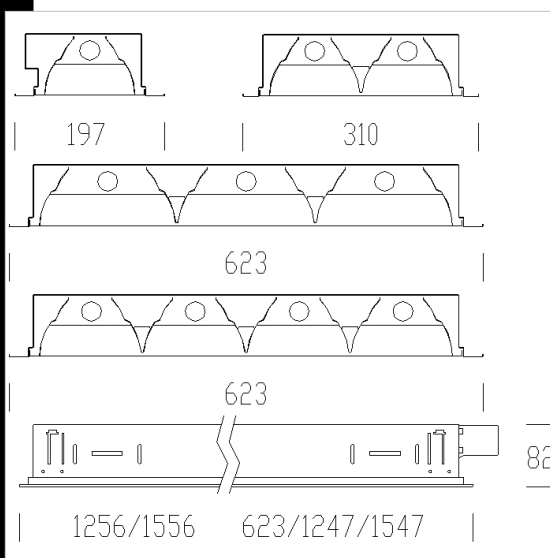

874 Comfort T8 - óptica especular 99.99

Cuerpo: de chapa de acero.
 Óptica: dark light multicelular, multicelular de doble parábola, de aluminio especular 99,99 antirreflejos y antibrillos de muy baja luminancia con tratamiento de PVD.
 Barnizado: de inmersión por anaforesis con esmalte acrílico blanco, estabilizado contra los rayos UV.
 Cableado: totalmente automatizado con pruebas eléctricas en el 100% de la producción. Alimentación 230V/50Hz (CNR). Cable rígido de 0.50 mm² de sección y funda de PVC-HT resistente a 90° según las normas CEI 20-20.
 Conector de conexión rápida +T con máxima sección de los conductores admitida 2.5 mm².
 Equipamiento: sistema óptico fijado a presión, permanece enganchada con cuerdas anticaída. Fusible de protección de 6,3A.
 Suministrados sin fijaciones para el montaje con apoyo directo sobre los amarres. En la eventual instalación sin apoyo utilizar las fijaciones de acc. 901 o 898/899 por 1x36/58.
 Normativa: fabricado conforme a las normativas vigentes EN60598-1 CEI 34-21, grado de protección según la normativa EN 60529.