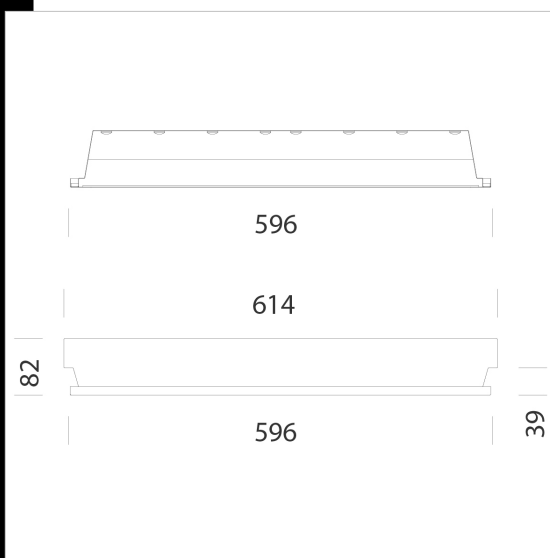

851 Comfort Panel - OPTICS - URG<19

Comfort Panel OPTICS es una luminaria que se caracteriza por su versatilidad; gracias a la placa personalizable que garantiza una óptima distribución de la luz, asegurando el máximo confort visual (UGR<19) y una perfecta reproducción del color (CRI 90), es posible integrarla en cualquier ambiente que necesite una iluminación constante.

Cuerpo: de chapa de acero estampado en una única pieza, apoyo directo sobre la perifería. Difusor: de tecnopolímero opalescente con alto cociente de transmisión. Cableado: rápido, no es necesario abrir la luminaria. LED: Mantenimiento del flujo luminoso al 80%: 50.000h (L80B20). Factor de potencia 0,95. Clasificación riesgo fotobiológico: Grupo exento. Factor de deslumbramiento UGR: UGR<19 (en cualquier situación)- EN 12464.

Descargar

DXF 2D
- 851wo.dxf

Código	Cableado	Kg	Lumen Output-K-CRI	WTot	Color
150231-00	CLD CELL	4.49	LED-2857lm-4000K-CRI 90	35 W	BIANCO
150231-07	CLD CELL-E	4.12	LED-2857lm-4000K-CRI 90	35 W	BIANCO
150231-19	CLD CELL	4.12	LED-2857lm-4000K-CRI 90	35 W	BIANCO