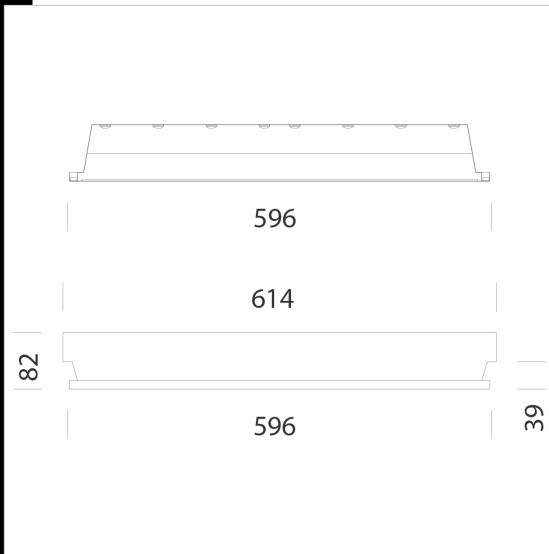

846 Comfort Panel - OPTICS - URG<19

Comfort Panel WHITE OPTICS es una luminaria que se caracteriza por su versatilidad; gracias a la placa que garantiza una óptima distribución de la luz, asegurando el máximo confort visual (UGR<19) y una perfecta reproducción del color (CRI 90), es posible integrarla en cualquier ambiente que necesite una iluminación constante.

Cuerpo: de chapa de acero estampado en una única pieza, apoyo directo sobre la perfilería. Difusor: de tecnopolímero opalescente con alto cociente de transmisión. Cableado: rápido, no es necesario abrir la luminaria. LED: Mantenimiento del flujo luminoso al 80%: 50.000h (L80B20). Factor de potencia 0,95. Clasificación riesgo fotobiológico: Grupo exento. Factor de deslumbramiento UGR: UGR<19 (en cualquier situación)- EN 12464.

Código	Cableado	Kg	Lumen Output-K-CRI	WTot	Color
150230-00	CLD CELL	4.88	LED -2396lm-4000K-CRI 90	35 W	BLANCO
150230-07	CLD CELL-E	5.12	LED-2396lm-4000K-CRI 90	35 W	BLANCO
150230-19	CLD CELL	4.12	LED-2396lm-4000K-CRI 90	35 W	BLANCO