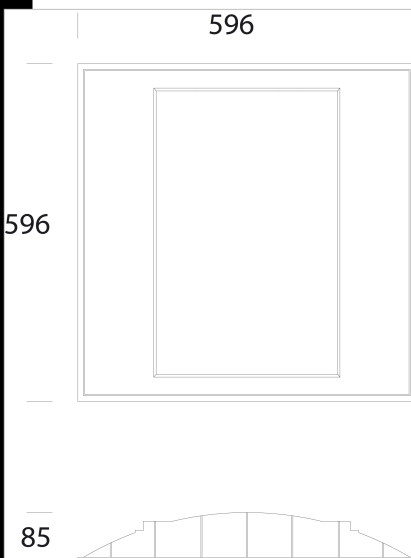

854 Heron - UGR<19

Cuero y marco: moldeado por inyección de policarbonato blanco, irrompible y autoextinguible. Difusor: extrudido de tecnopolímero opalescente con alto cociente de transmisión. Cableado: rápido, no es necesario abrir la luminaria. Regulación de serie 1-10V, regulación de 10 al 100%. LED: Factor de potencia: 0,96. Mantenimiento del flujo luminoso al 80% 50.000h (L80B20). Clasificación riesgo fotobiológico: Grupo exento. LED 31W - 3700lm - 4000K - CRI 93 - UGR<19

Code	Gear	Kg	Watt	Base	Lamps	Colour
150207-00	CLD CELL-D	3,42	LED white 31W		3700lm-4000K-CRI 93	BLANCO

IK06	v.a. IP20	
	CE	
UV.		A+B=
DIMM		UGR<19
Colour quality		
CLD CELL-D	RGO	v.l. IP43

Download

DXF 2D  
- 854.dxf