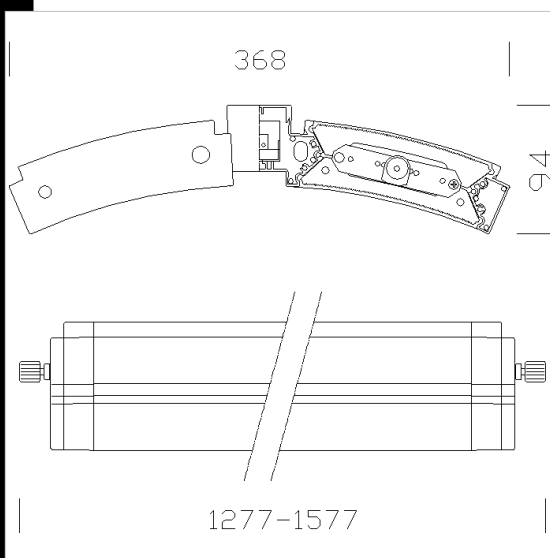

download

DXF 2D
- 3620.dxf

3DS
- disano_3620_arco_1277.3ds
- disano_3620_arco_1577.3ds

3DM
- disano_3620_arco_1277.3dm
- disano_3620_arco_1577.3dm

catalogo.codice	catalogo.cablaggio	kg	catalogo.watt	catalogo.attacco	catalogo.lampade	catalogo.colore
145428-00	CELL	8.91	FL 1+1x80	G5	6550lm-4000K-Ra 1b	BLANCO
145423-00	CELL	8.91	FL 1+1x80	G5	6550lm-4000K-Ra 1b	GREY
145422-0041	CELL-D-D	7.43	FL 1+1x54	G5	4450lm-4000K-Ra 1b	GREY
145428-12	CELL-D	8.81	FL 1+1x80	G5	6550lm-4000K-Ra 1b	BLANCO
145422-12	CELL-D	7.39	FL 1+1x54	G5	4450lm-4000K-Ra 1b	GREY
145423-12	CELL-D	9.05	FL 1+1x80	G5	6550lm-4000K-Ra 1b	GREY
145427-12	CELL-D	7.25	FL 1+1x54	G5	4450lm-4000K-Ra 1b	BLANCO
145427-00	CNRL-F	7.25	FL 1+1x54	G5	4450lm-4000K-Ra 1b	BLANCO
145427-0041	CELL-D-D	7.25	FL 1+1x54	G5	4450lm-4000K-Ra 1b	BLANCO
145422-00	CELL	7.25	FL 1+1x54	G5	4450lm-4000K-Ra 1b	GREY

catalogo.accessori