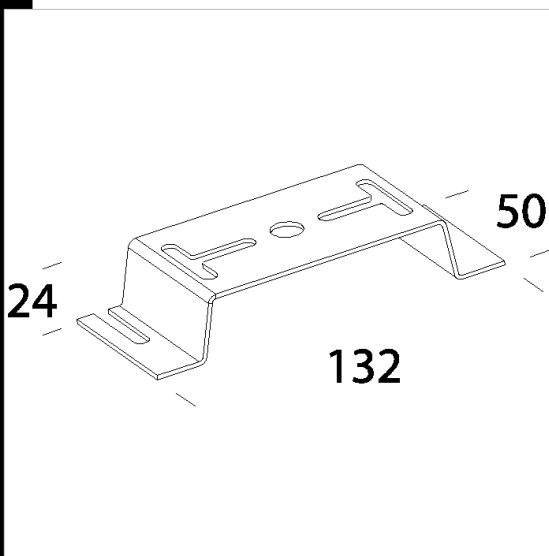

376 fijación larga a techo

Download

DXF 2D
- 376.dxf

Code	Kg	WTot	Colour
145151-00	0,19	0 W	CINCADO

Prodotti

- 3873 Channel 1 T5

- 3874 Channel 2 T5

- 2230 Giano 1 T5

- 2231 Giano 2 T5

- 1768 Sicura - FS simétrico LED

- 1769 Sicura - FL simétrico LED

- 1775 Sicura - elíptico LED

- 1726 Sicura - simétrico T5

- 3878 Channel - luz directa - indirecta

- 3877 Channel - luz directa