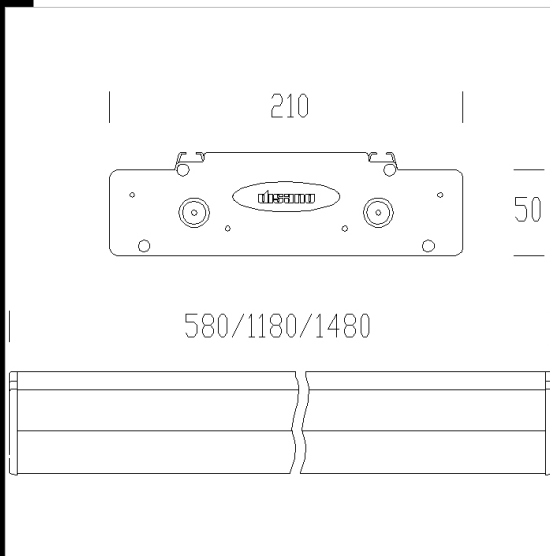

3873 Channel 1 T5

Cuerpo: de aluminio extrudido, con cabezales inyectados fundidos a presión.  
 Cubierta para luz indirecta: de policarbonato irrompible y autoextinguible V2.  
 Óptica dark light: Multicelular de doble parábola, de aluminio especular 99,99  
 antirreflejos y antibrillos de muy baja luminancia, con tratamiento de PVD que  
 permite optimizar la eficiencia luminosa.  
 Barnizado: en polvo con barniz a base de resina de poliéster, y estabilizado  
 contra los rayos UV.  
 Cableado: alimentación 230-240V/-50/60Hz.  
 Cubierta: posibilidad de sólo luz directa con el con acc. 375.  
 Equipamiento: sistema óptico fijado a presión, permanece enganchado con  
 cuerdas anticaída.  
 Versión de emergencia: en la versión S.A. (siempre encendida). En caso de  
 apagón una sola lámpara conectada con el circuito de emergencia permanece  
 encendida. Autonomía de 60 min