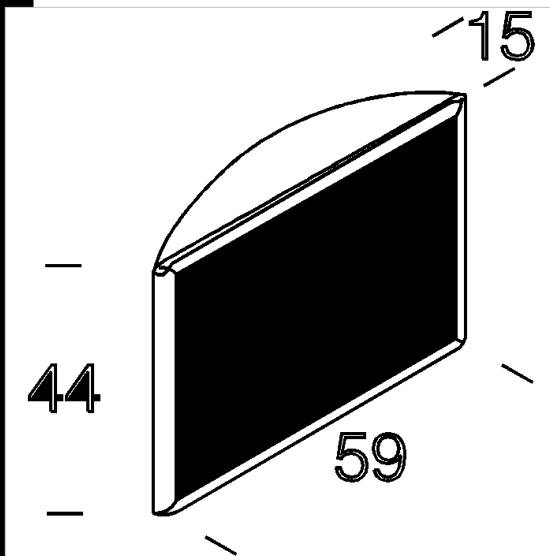

2021 tapa final

De aluminioinyectado. Para finalizar con elacc. 2019 y 2059 el extremo del ltimo mdulo de la lnea.

| Código    | Kg   | WTot | Color |
|-----------|------|------|-------|
| 144720-00 | 0.00 | 0 W  | NEGRO |

Productos

- 3087 Top

- 3086 Top

- 3085 Top

- 3084 Top

El flujo luminoso mostrado indica el flujo de salida de la luminaria con una tolerancia de  $\pm$  el 10% respecto al valor indicado. Los W tot son la potencia total absorbida por el sistema y no superan el 10% del valor indicado.