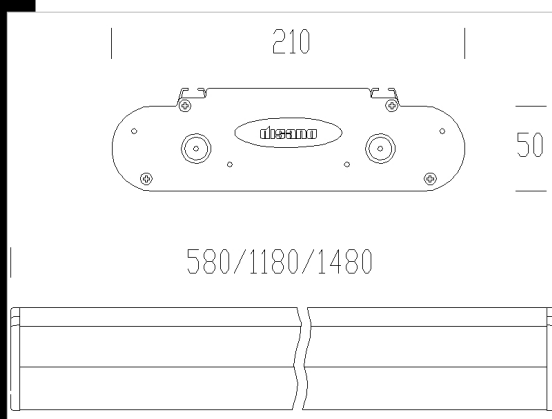

2230 Giano 1 T5

Cuerpo: de aluminio extrudido, con cabezales inyectados fundidos a presión.
Cubierta para luz indirecta: de policarbonato irrompible y autoextinguible V2.
Óptica dark light: Multicelular de doble parábola, de aluminio especular 99,99
antirreflejos y antibrillos de muy baja luminancia, con tratamiento de PVD que
permite optimizar la eficiencia luminosa.

Download

DXF 2D
- 2230-31.dxf

Montaggi
- 377 montaggio staffa.dxf
- giano channel.pdf

Code	Gear	Kg	Watt	Base	Lamps	Colour
143807-3101	CELL-E	4,44	FL 1x35	G5	3350lm-4000K-Ra 1b	BLANCO
143808-07	CELL-E	5,08	FL 1x49	G5	4350lm-4000K-Ra 1b	BLANCO
143812-07	CELL-E	5,08	FL 1x35	G5	3350lm-4000K-Ra 1b	PLATA EST.
143811-3101	CELL-E	3,50	FL 1x28	G5	2650lm-4000K-Ra 1b	PLATA EST.
143806-12	CELL-D	3,64	FL 1x28	G5	2650lm-4000K-Ra 1b	BLANCO
143807-12	CELL-D	4,24	FL 1x35	G5	3350lm-4000K-Ra 1b	BLANCO
143808-12	CELL-D	4,34	FL 1x49	G5	4350lm-4000K-Ra 1b	BLANCO
143811-12	CELL-D	3,64	FL 1x28	G5	2650lm-4000K-Ra 1b	PLATA EST.
143812-12	CELL-D	4,36	FL 1x35	G5	3350lm-4000K-Ra 1b	PLATA EST.
143813-12	CELL-D	4,40	FL 1x49	G5	4350lm-4000K-Ra 1b	PLATA EST.
143806-07	CELL-E	4,00	FL 1x28	G5	2650lm-4000K-Ra 1b	BLANCO
143808-3101	CELL-E	5,00	FL 1x49	G5	4350lm-4000K-Ra 1b	BLANCO
143807-07	CELL-E	5,08	FL 1x35	G5	3350lm-4000K-Ra 1b	BLANCO
143813-00	CELL	4,00	FL 1x49	G5	4350lm-4000K-Ra 1b	PLATA EST.
143811-00	CELL	3,50	FL 1x28	G5	2650lm-4000K-Ra 1b	PLATA EST.
143813-07	CELL-E	5,08	FL 1x49	G5	4350lm-4000K-Ra 1b	PLATA EST.
143806-00	CELL	3,50	FL 1x28	G5	2650lm-4000K-Ra 1b	BLANCO
143806-3101	CELL-E	0,00	FL 1x28	G5	2650lm-4000K-Ra 1b	BLANCO
143808-00	CELL	4,00	FL 1x49	G5	4350lm-4000K-Ra 1b	BLANCO
143811-07	CELL-E	4,00	FL 1x28	G5	2650lm-4000K-Ra 1b	PLATA EST.
143813-3101	CELL-E	4,70	FL 1x49	G5	4350lm-4000K-Ra 1b	PLATA EST.
143807-00	CELL	4,44	FL 1x35	G5	3350lm-4000K-Ra 1b	BLANCO
143812-3101	CELL-E	4,00	FL 1x35	G5	3350lm-4000K-Ra 1b	PLATA EST.
143812-00	CELL	4,00	FL 1x35	G5	3350lm-4000K-Ra 1b	PLATA EST.