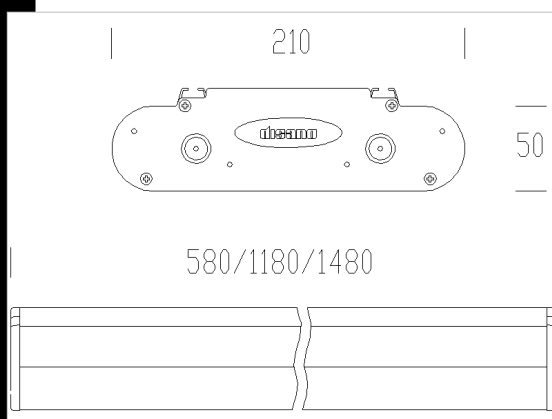

Code	Gear	Kg	Watt	Base	Lamps	Colour
143807-3101	CELL-E	4,44	FL 1x35	G5	3350lm-4000K-Ra 1b	BLANCO
143808-07	CELL-E	5,08	FL 1x49	G5	4350lm-4000K-Ra 1b	BLANCO
143812-07	CELL-E	5,08	FL 1x35	G5	3350lm-4000K-Ra 1b	PLATA EST.
143810-00	CELL	2,00	FL 1x14	G5	1250lm-4000K-Ra 1b	PLATA EST.
143805-00	CELL	2,00	FL 1x14	G5	1250lm-4000K-Ra 1b	BLANCO
143811-3101	CELL-E	3,50	FL 1x28	G5	2650lm-4000K-Ra 1b	PLATA EST.
143806-12	CELL-D	3,64	FL 1x28	G5	2650lm-4000K-Ra 1b	BLANCO
143807-12	CELL-D	4,24	FL 1x35	G5	3350lm-4000K-Ra 1b	BLANCO
143808-12	CELL-D	4,34	FL 1x49	G5	4350lm-4000K-Ra 1b	BLANCO
143811-12	CELL-D	3,64	FL 1x28	G5	2650lm-4000K-Ra 1b	PLATA EST.
143812-12	CELL-D	4,36	FL 1x35	G5	3350lm-4000K-Ra 1b	PLATA EST.
143813-12	CELL-D	4,40	FL 1x49	G5	4350lm-4000K-Ra 1b	PLATA EST.
143806-07	CELL-E	4,00	FL 1x28	G5	2650lm-4000K-Ra 1b	BLANCO
143808-3101	CELL-E	5,00	FL 1x49	G5	4350lm-4000K-Ra 1b	BLANCO
143807-07	CELL-E	5,08	FL 1x35	G5	3350lm-4000K-Ra 1b	BLANCO
143813-00	CELL	4,00	FL 1x49	G5	4350lm-4000K-Ra 1b	PLATA EST.
143811-00	CELL	3,50	FL 1x28	G5	2650lm-4000K-Ra 1b	PLATA EST.
143813-07	CELL-E	5,08	FL 1x49	G5	4350lm-4000K-Ra 1b	PLATA EST.
143806-00	CELL	3,50	FL 1x28	G5	2650lm-4000K-Ra 1b	BLANCO
143806-3101	CELL-E	0,00	FL 1x28	G5	2650lm-4000K-Ra 1b	BLANCO
143808-00	CELL	4,00	FL 1x49	G5	4350lm-4000K-Ra 1b	BLANCO
143811-07	CELL-E	4,00	FL 1x28	G5	2650lm-4000K-Ra 1b	PLATA EST.
143813-3101	CELL-E	4,70	FL 1x49	G5	4350lm-4000K-Ra 1b	PLATA EST.
143807-00	CELL	4,44	FL 1x35	G5	3350lm-4000K-Ra 1b	BLANCO
143812-3101	CELL-E	4,00	FL 1x35	G5	3350lm-4000K-Ra 1b	PLATA EST.
143812-00	CELL	4,00	FL 1x35	G5	3350lm-4000K-Ra 1b	PLATA EST.

Accessori