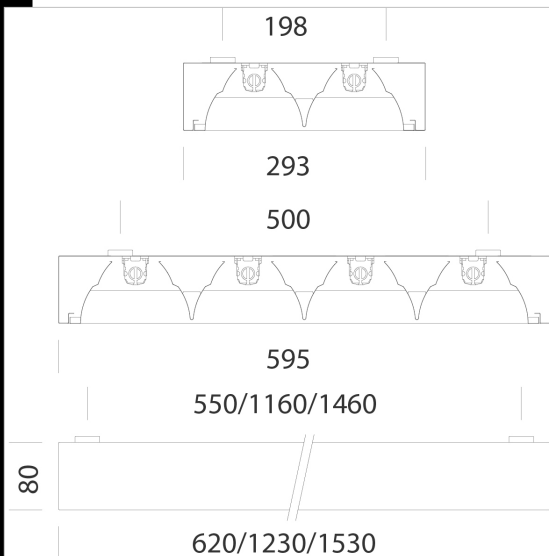

773 Comfort LED - UGR<19

Cuerpo: de chapa de acero. Óptica dark light: de alvéolos con parábola doble, de aluminio espejante 99,99, antirreflejo y anti-iridiscente, de muy baja luminancia con tratamiento de PVD. Barnizado: de inmersión por anaforesis con esmalte acrílico blanco, estabilizado contra los rayos UV. Equipamiento: sistema óptico fijado a presión, permanece enganchada con cuerdas anticaída.

LED: Factor de potencia 0,9 Mantenimiento del flujo luminoso al 70%: 40.000h (L70B50). Clasificación riesgo fotobiológico: Grupo exento
141070-00 1230mm - UGR<19
141071-00 1530mm - UGR<19
141072-00 630mm - UGR<19

Code	Gear	Kg	Lumen Output-K-CRI	WTot	Colour
141070-00	CLD-F	4,37	LED-2479lm-4000K-CRI 80	32 W	BLANCO
141071-00	CLD-F	5,31	LED-3098lm-4000K-CRI 80	40 W	BLANCO
141072-00	CLD-F	4,11	LED-2479lm-4000K-CRI 80	32 W	BLANCO

Download

DXF 2D
- 773s.dxf

The reported luminous flux is the flux emitted by the light source with a tolerance of $\pm 10\%$ compared to the indicated value. The W tot column indicates the total wattage absorbed by the system without exceeding 10% of the indicated