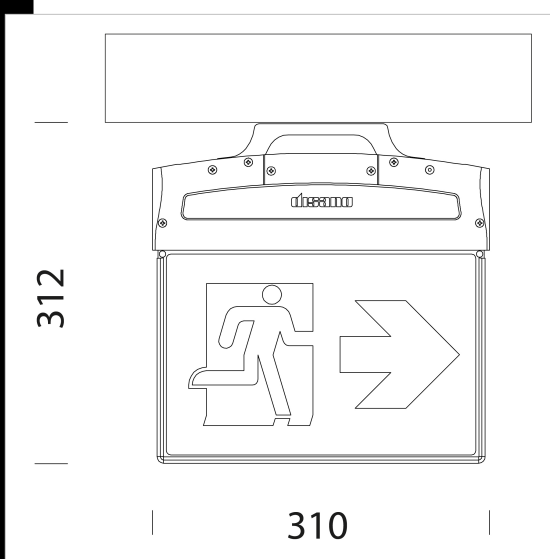

6610 Safety Flag S.A. - versión para Techno System

Techno System está preparado para la instalación, mediante la caja especial, de Safety Flag, una luminaria LED de emergencia disponible en dos versiones: autonomía 1h (recarga en 12h), autonomía 3h (recarga en 24h). También en este caso, el montaje al canal portante se realiza de manera práctica mediante el sistema de acoplamiento a presión y resulta seguro gracias al bloqueo mecánico de seguridad. De esta manera es posible integrar la iluminación general a la de seguridad en un único sistema.
Cuerpo: en material plástico. Reflector: en plexiglás transparente rayado.
Versión: autonomía de 1h se recarga automáticamente en 12 horas; autonomía de 3h se recarga automáticamente en 24 horas.

Code	Gear	Kg	Lumen Output-K-CRI	WTot	Colour
133100-00	CLD CEM-L	1,03	LED EM---	2 W	GRIS
133101-00	CLD CEM-L	0,71	LED EM--	2 W	GRIS

Accessori

- 470 etichetas

IP40 IK07

Download

- DXF 2D
- 6610.dxf
- Montaggi
- Technosystem_apparecchi.pdf
- Technosystem 6001.pdf
- Technosystem 6000.pdf
- BIM
- 6610 Safety Flag S.A. - version for Techno System - 20200611.zip