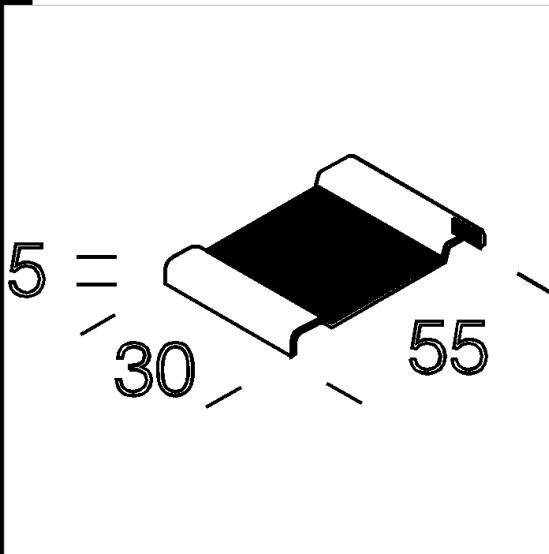

6036 unión universal

De acero galvanizado. Permite la fijación sobre carril art. 6000 de las pantallas estancas, Hydro, Lunar, Steel, Eterna, Forma, Echo.

Código	Kg	WTot	Color
132987-00	0.02	0 W	CINCADO

- 960 Hydro T5 - con conector

- 957 Echo HE - modulo simple LED - HE

- 974 Ottima - Energy Saving

- 966 Solar

El flujo luminoso mostrado indica el flujo de salida de la luminaria con una tolerancia de \pm el 10% respecto al valor indicado. Los W tot son la potencia total absorbida por el sistema y no superan el 10% del valor indicado.