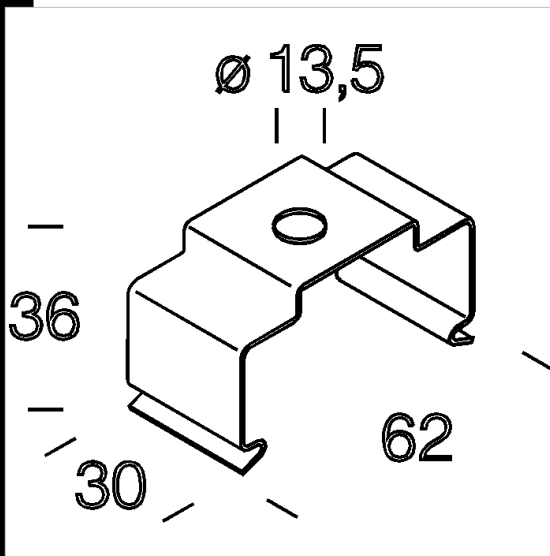

6051 fijación techo/susp.

CÃ³digo	Kg	WTot	Color
132927-00	0.03	0 W	INOX

Productos

El flujo luminoso mostrado indica el flujo de salida de la luminaria con una tolerancia de \pm el 10% respecto al valor indicado. Los W tot son la potencia total absorbida por el sistema y no superan el 10% del valor indicado.