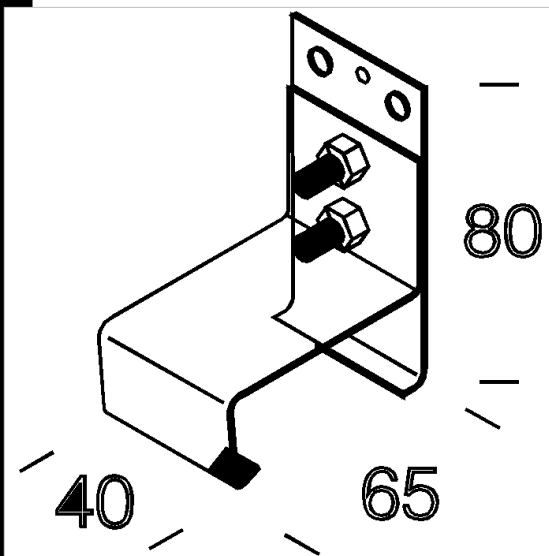

6050 fijación a la pared

Soporte de acero galvanizado. Para la instalación a la pared del carril art. 6000.  
Precio el par.

Código	Cableado	Kg	Vatios	Fijación base	Lámparas	Color
132910-00		0.12				CINCADO