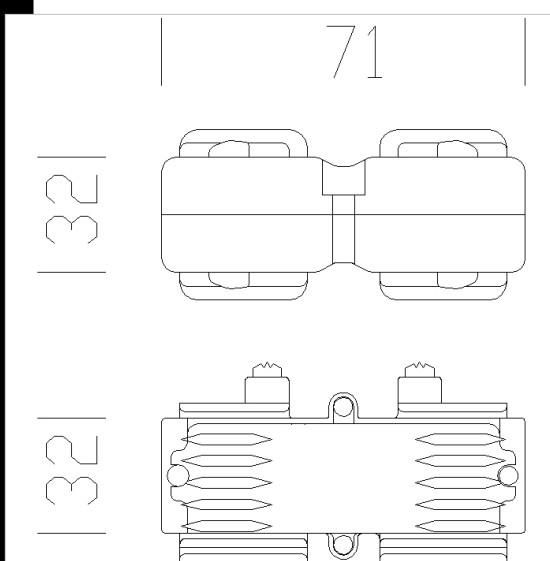

3° IP
IK

Descargar

DXF 2D
- 6115.dxf

6115 Acoplador

de nylon y contactos de bronce fosforoso. Incluye un acoplamiento lineal mecánico que garantiza robustez y un grado de protección IP40.

Código	Kg	WTot	Color
132820-00	0.52	0 W	BIANCO

Productos

- 6101 carril Elesystem: 5

- 6102 carril Elesystem: 7

- 6100 carril Elesystem: 10

El flujo luminoso mostrado indica el flujo de salida de la luminaria con una tolerancia de \pm el 10% respecto al valor indicado. Los W tot son la potencia total absorbida por el sistema y no superan el 10% del valor indicado.