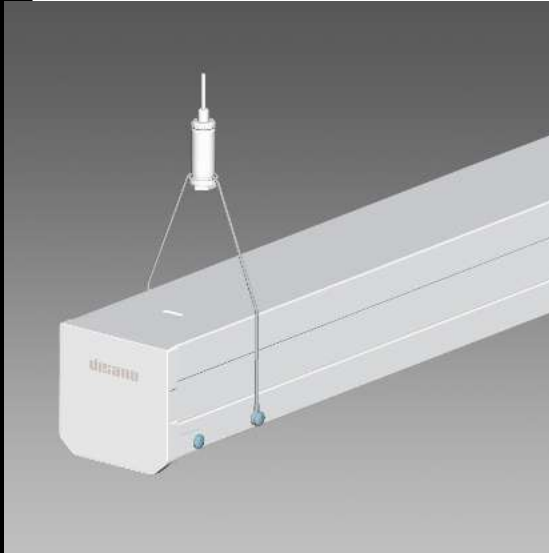

6109 Suspensión de tapa

Descargar

Código	Kg	WTot	Color
132815-00	0.24	0 W	ACERO

Productos

- 6101 carril Elesystem: 5

- 6102 carril Elesystem: 7

- 6100 carril Elesystem: 10

El flujo luminoso mostrado indica el flujo de salida de la luminaria con una tolerancia de \pm el 10% respecto al valor indicado. Los W tot son la potencia total absorbida por el sistema y no superan el 10% del valor indicado.