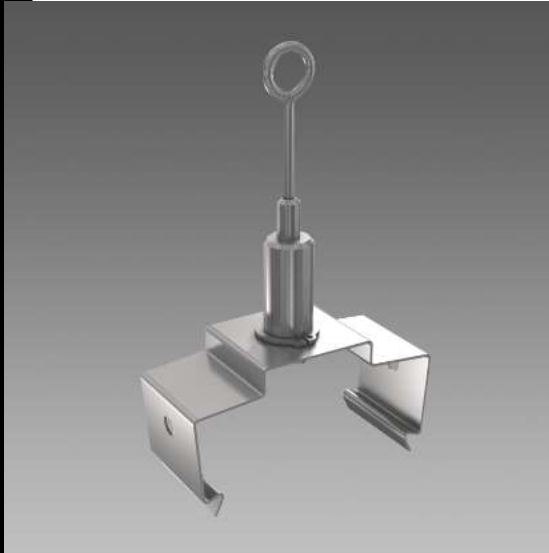

3° IP
IK

Descargar

DXF 2D
- 6107.dxf

6107 Suspensión por cadena

de acero inoxidable, para la suspensin con cadena. Dotado de regulacin milimtrica y tornillos con sistema anticada. Carga mxima 30 kg.

Código	Kg	WTot	Color
132812-00	0.24	0 W	INOX

Productos

- 6100 carril Elesystem: 10

El flujo luminoso mostrado indica el flujo de salida de la luminaria con una tolerancia de \pm el 10% respecto al valor indicado. Los W tot son la potencia total absorbida por el sistema y no superan el 10% del valor indicado.