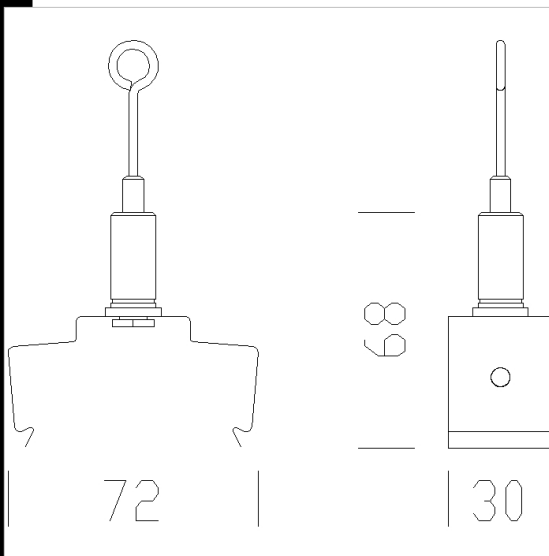

3° IP
IK

Descargar

DXF 2D
- 6107.dxf

6107 Suspensión por cadena

de acero inoxidable, para la suspensin con cadena. Dotado de regulacin milimtrica y tornillos con sistema anticada. Carga mxima 30 kg.

Código	Kg	WTot	Color
132812-00	0.24	0 W	INOX

Productos

- 6100 carril Elesystem: 10

El flujo luminoso mostrado indica el flujo de salida de la luminaria con una tolerancia de \pm el 10% respecto al valor indicado. Los W tot son la potencia total absorbida por el sistema y no superan el 10% del valor indicado.