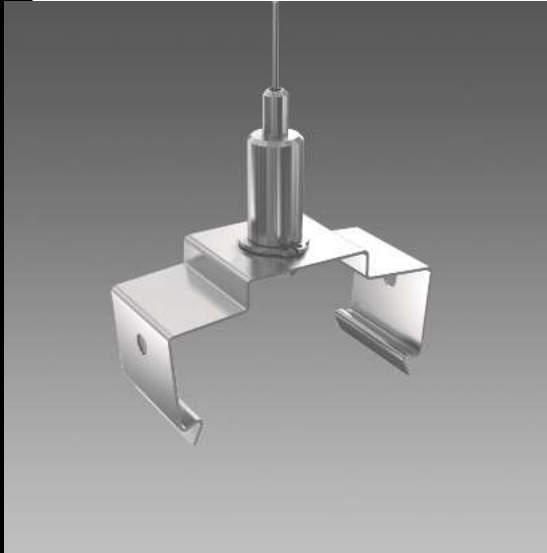

### Suspensión por cable

en acero inoxidable, para la suspensin con cables de acero. Dotado de regulacin milimtrica y tornillos con un sistema anticada. Carga mxima 20 kg.

Código	Kg	WTot	Color
132811-00	0.05	0 W	INOX

#### Productos

- 6100 carril Elesystem: 10

El flujo luminoso mostrado indica el flujo de salida de la luminaria con una tolerancia de  $\pm$  el 10% respecto al valor indicado. Los W tot son la potencia total absorbida por el sistema y no superan el 10% del valor indicado.