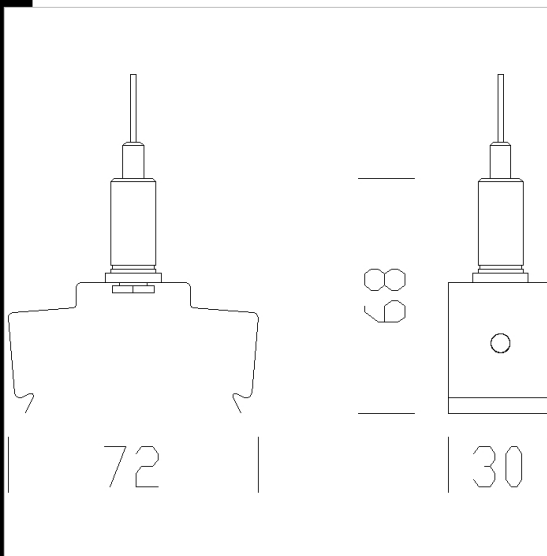

### Suspensión por cable

en acero inoxidable, para la suspensin con cables de acero. Dotado de regulacin milimtrica y tornillos con un sistema anticada. Carga mxima 20 kg.

Código	Kg	WTot	Color
132811-00	0.05	0 W	INOX

#### Productos

- 6100 carril Elesystem: 10

El flujo luminoso mostrado indica el flujo de salida de la luminaria con una tolerancia de  $\pm$  el 10% respecto al valor indicado. Los W tot son la potencia total absorbida por el sistema y no superan el 10% del valor indicado.