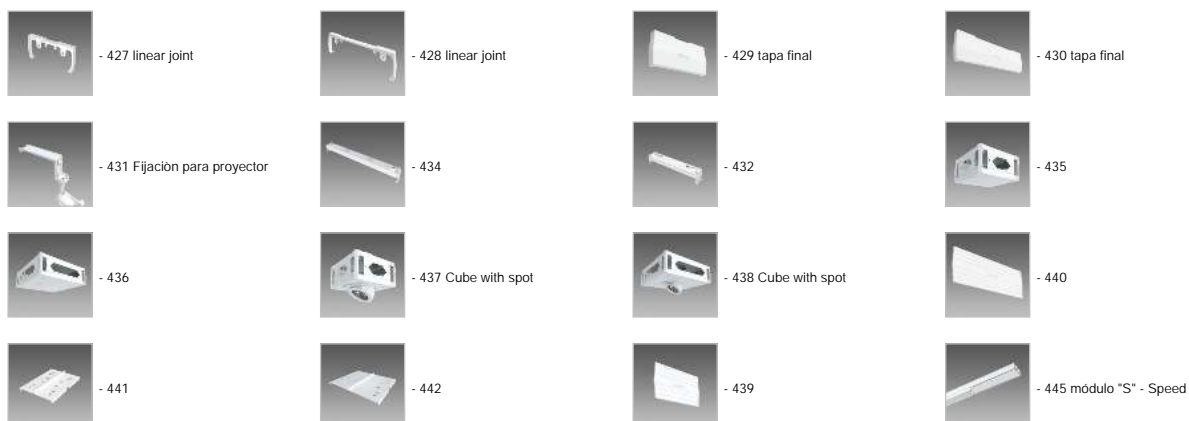

Accesorios

Descargar

DXF 2D
- 1934.dxf

Montaggi