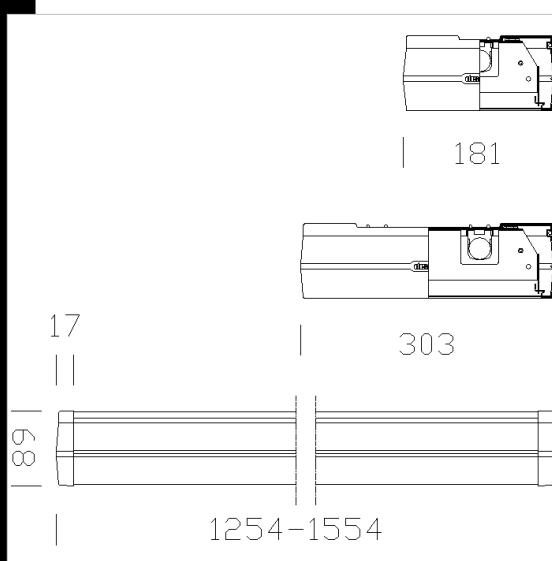

Código	Cableado	Kg	Vatios	Fijación base	Lámparas	Color
124523-09	CELF-E	7,20	FL 2x58	G13	5200lm-4000K-Ra 1b	BLANCO
124520-09	CELF-E	5,00	FL 1x36	G13	3350lm-4000K-Ra 1b	BLANCO
124520-12	CELF-D	4,40	FL 1x36	G13	3350lm-4000K-Ra 1b	BLANCO
124521-12	CELF-D	5,30	FL 1x58	G13	5200lm-4000K-Ra 1b	BLANCO
124522-12	CELF-D	5,50	FL 2x36	G13	3350lm-4000K-Ra 1b	BLANCO
124523-12	CELF-D	6,60	FL 2x58	G13	5200lm-4000K-Ra 1b	BLANCO
124521-09	CELF-E	5,90	FL 1x58	G13	5200lm-4000K-Ra 1b	BLANCO
124520-08	CEL-F	4,40	FL 1x36	G13	3350lm-4000K-Ra 1b	BLANCO
124521-08	CEL-F	5,30	FL 1x58	G13	5200lm-4000K-Ra 1b	BLANCO
124522-08	CEL-F	5,50	FL 2x36	G13	3350lm-4000K-Ra 1b	BLANCO
124523-08	CEL-F	6,60	FL 2x58	G13	5200lm-4000K-Ra 1b	BLANCO
124522-09	CELF-E	6,10	FL 2x36	G13	3350lm-4000K-Ra 1b	BLANCO